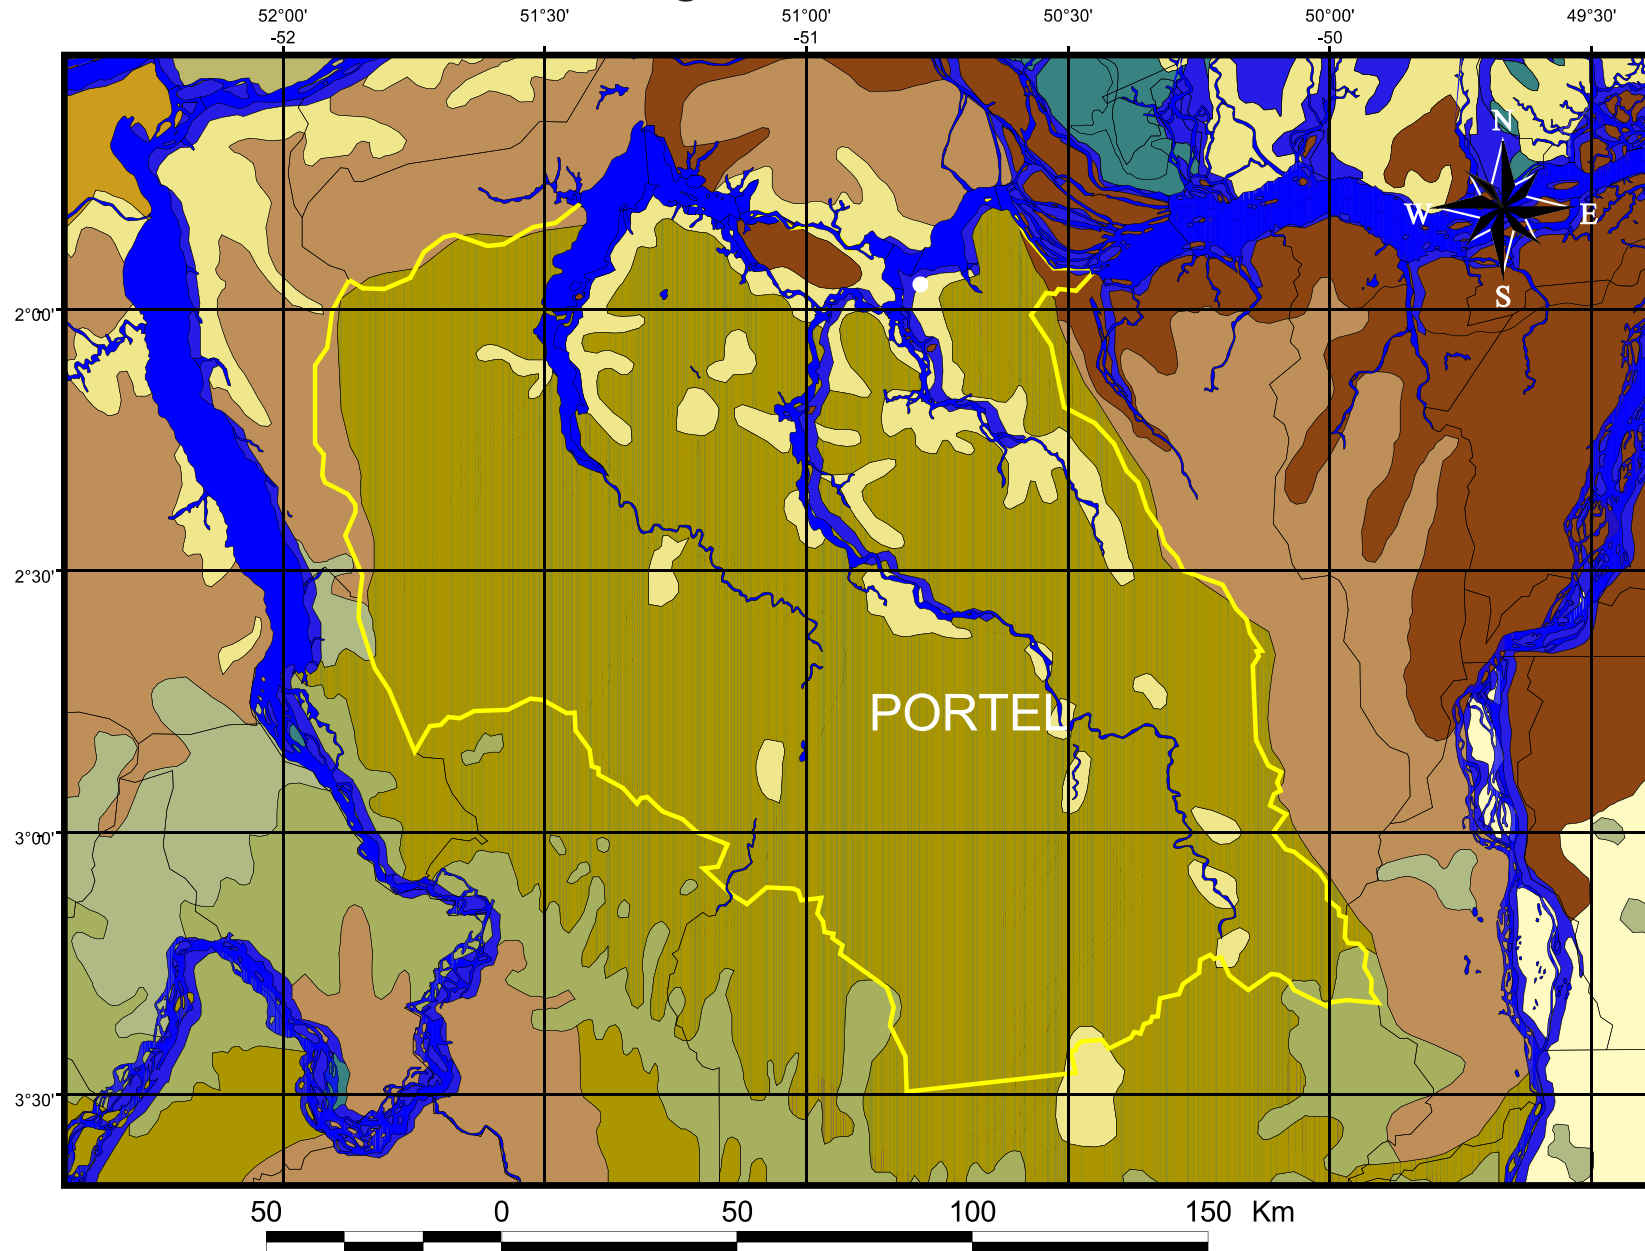

Mapa de atividades agropecuárias do Município de Portel

Legenda

-  Seringa e castanha do Pará
-  Seringa e açaí
-  Agricultura de subsistência associada à pecuária, extrativismo, extração de madeira e/ou à pesca
-  Massa D'Água

Fonte: LabGeo IEC/SVS/MS