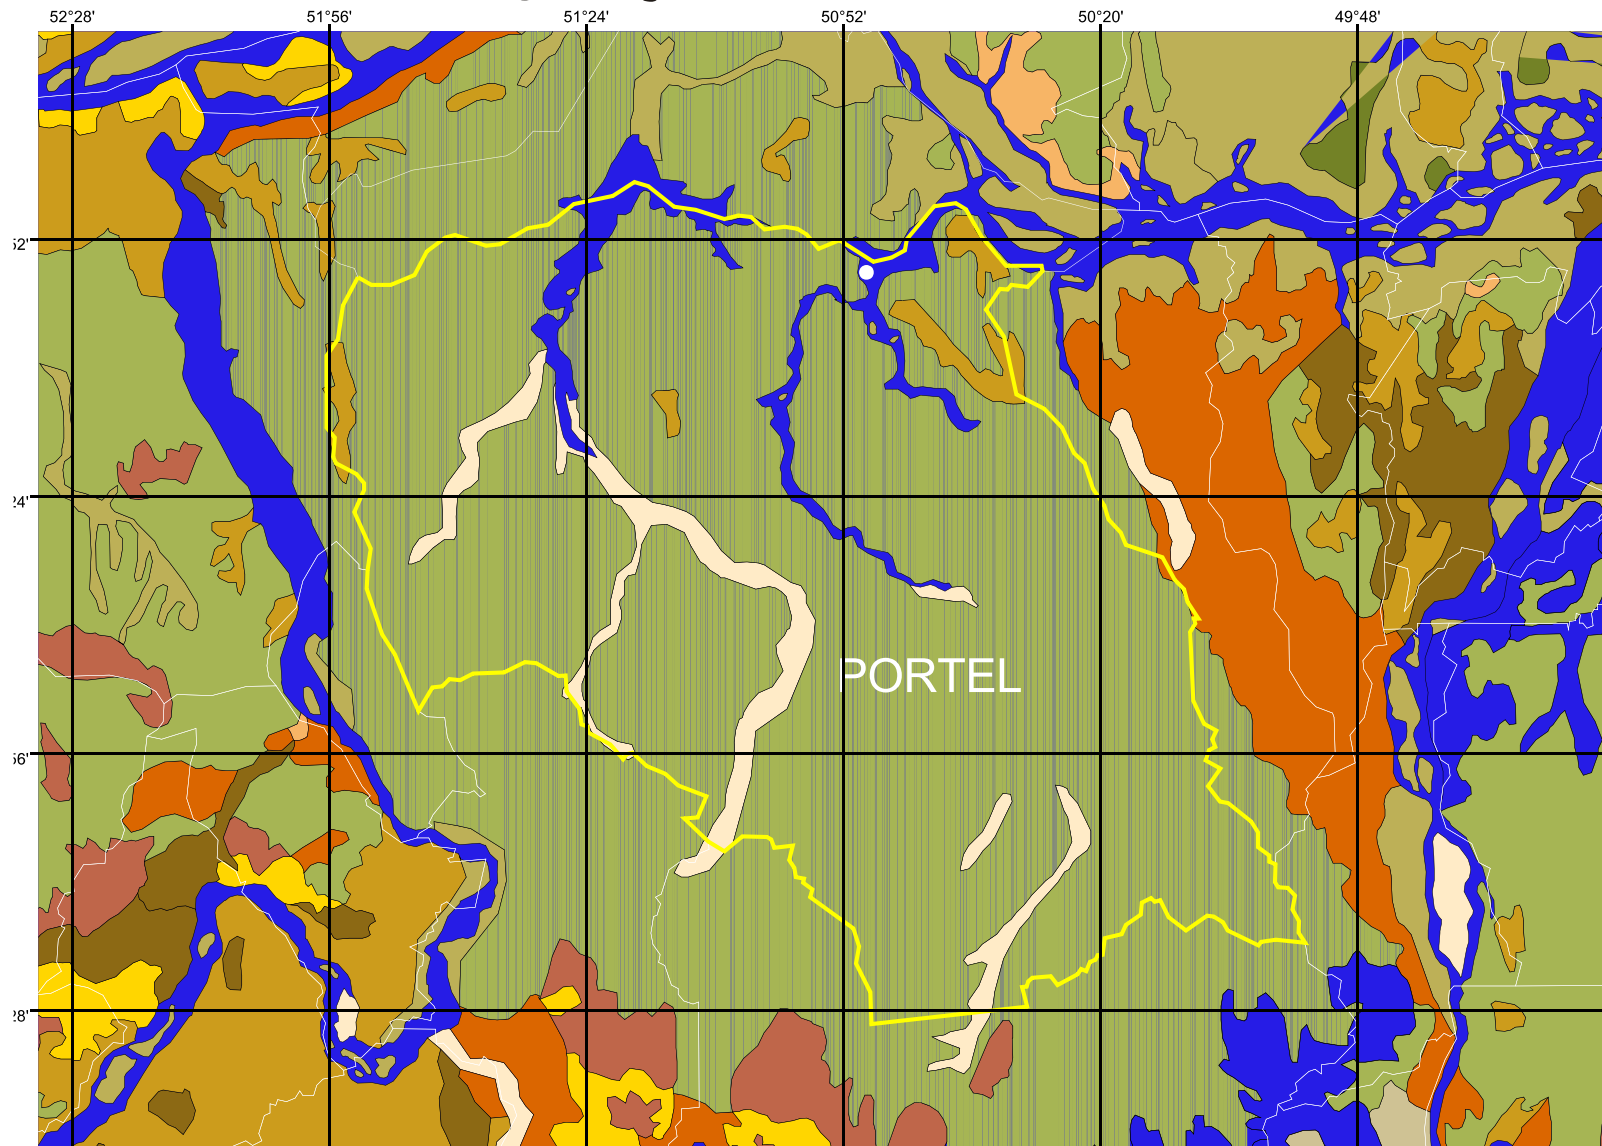

Mapa de vegetação do Município de Portel

50 0 50 100 150 Km

Fonte: LabGeo IEC/SVS/MS

Legenda

- Limite do Município
- Sede do Município
- Massa D'água
- Veg. Influência Fluvial - Herbácea
- Floresta Ombrófila Densa Aluvial com Dossel Uniforme
- Floresta Ombrófila Densa de Terras Baixas com Dossel Emergente