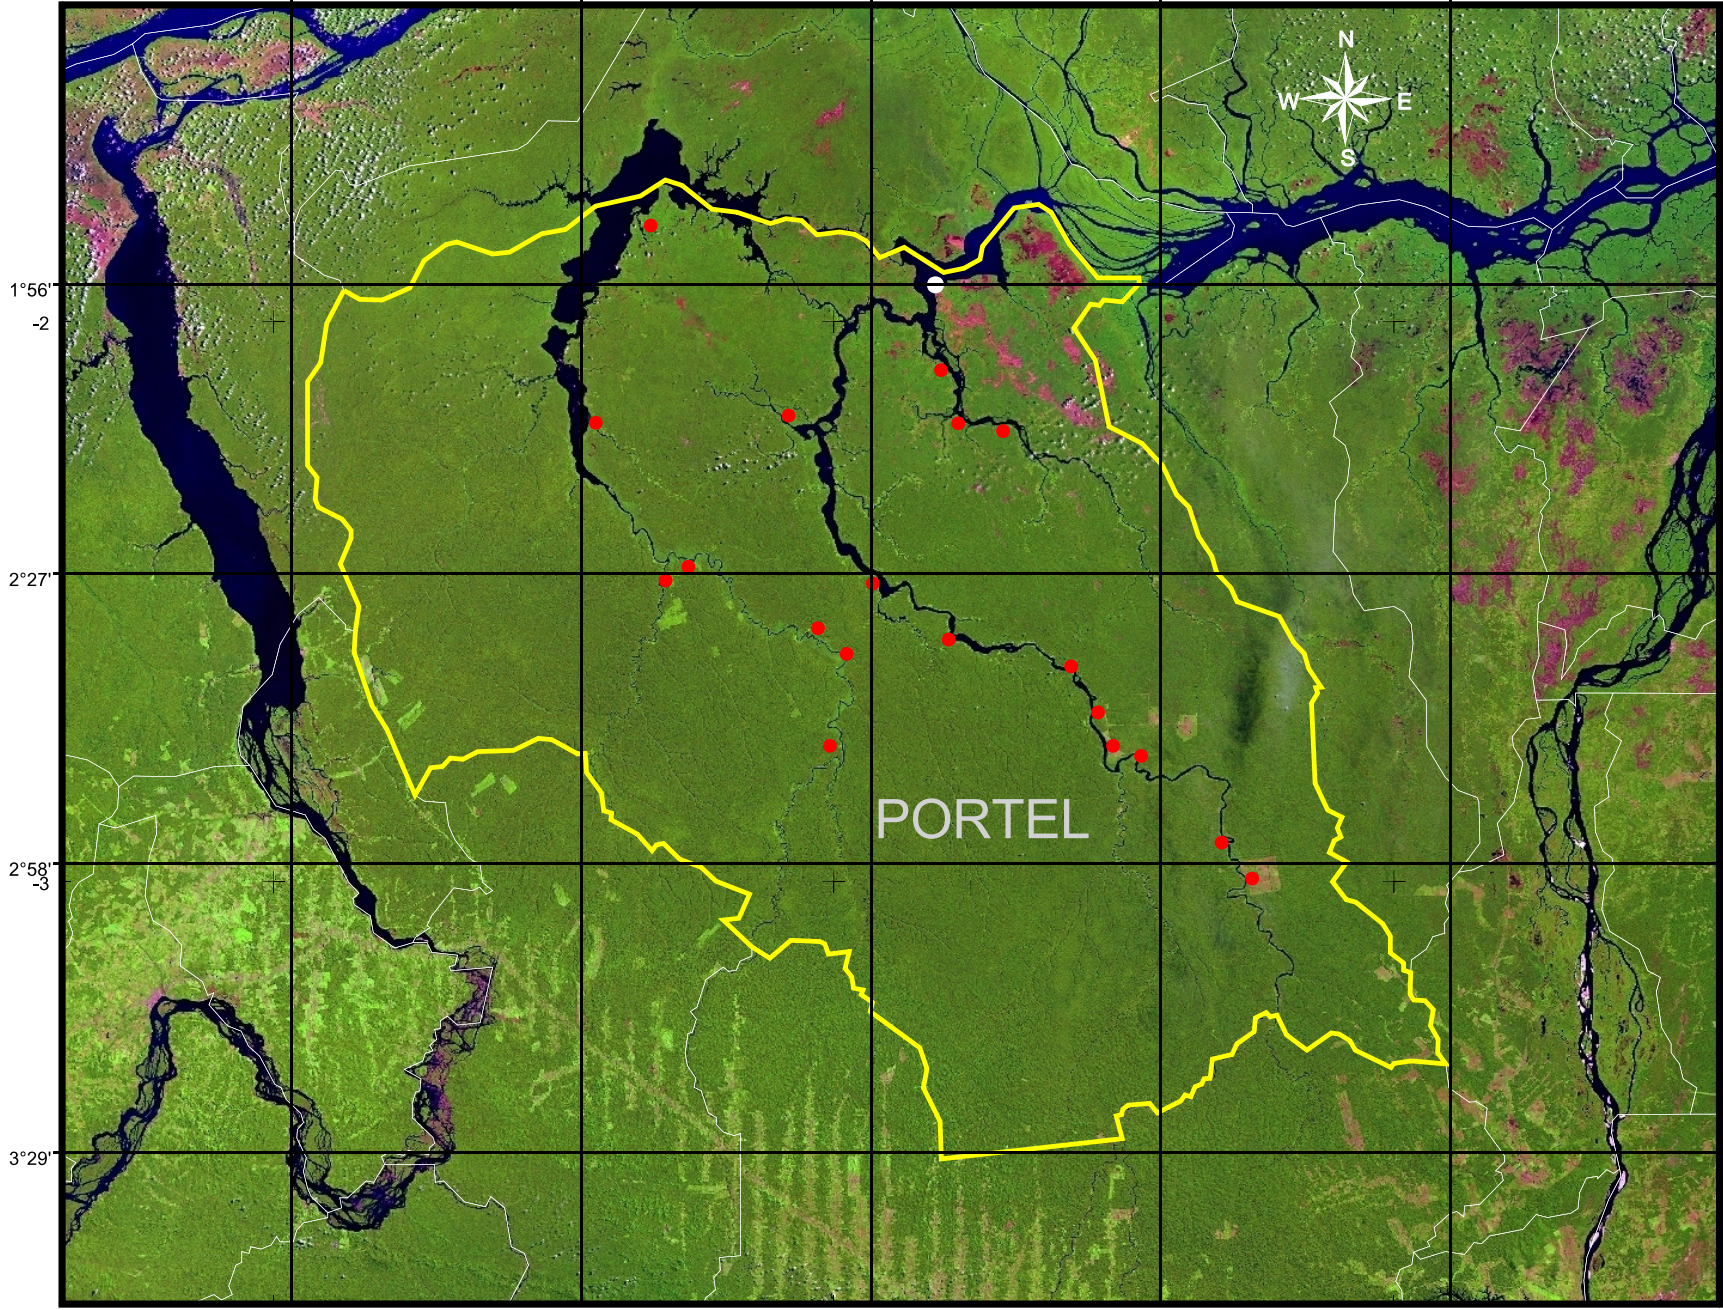

Mapa das localidades do Município de Portel

51°58' -52 51°27' 50°56' -51 50°25' 49°54' -50

Legenda

- Sede do Município
- Limite do Município
- Localidades

Fonte: LabGeo IEC/SVS/MS